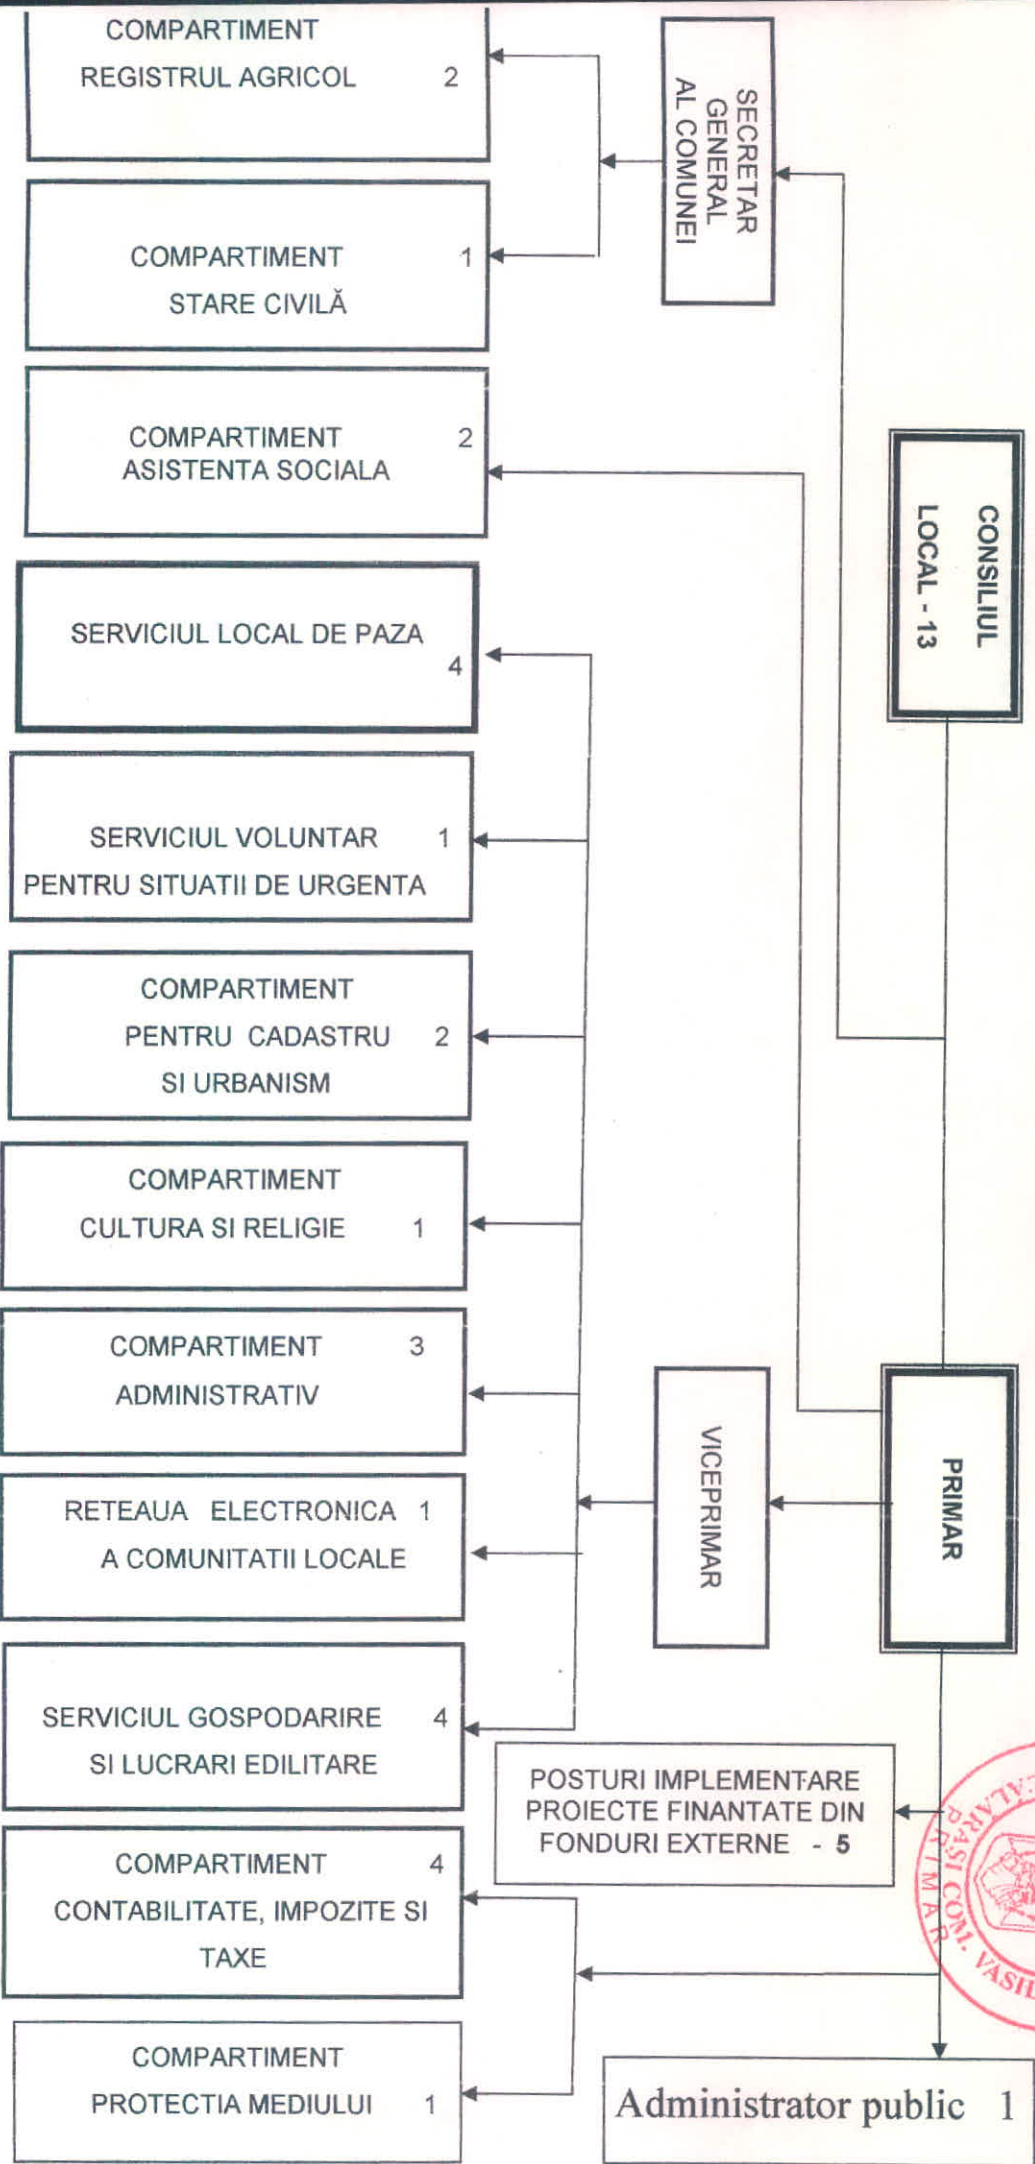

ORGANIGRAMA
 aparatului de specialitate al Primarului comunei Vasilati și Serviciilor publice de interes local din subordinea
 Consiliului Local al comunei Vasilati, judetului Calarasi

TOTAL PERSONAL	Funcții de demnitate publică		Funcții publice		Personal contractual		Posturi ptr. Implementare proiecte
	De conducere	De execuție	De conducere	De execuție	De conducere	De execuție	
34	2	1	9	0	17	5	

DIN CARE: